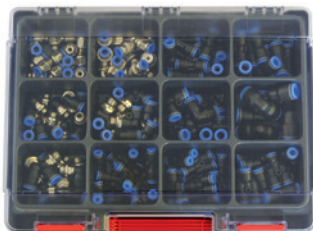

Aktion exkl. MwSt:

CHF 285.-

Aktion inkl. MwSt: CHF 306.95
Listenpreis inkl. MwSt: CHF 389.45

-21%

20 11-210-9952S/S